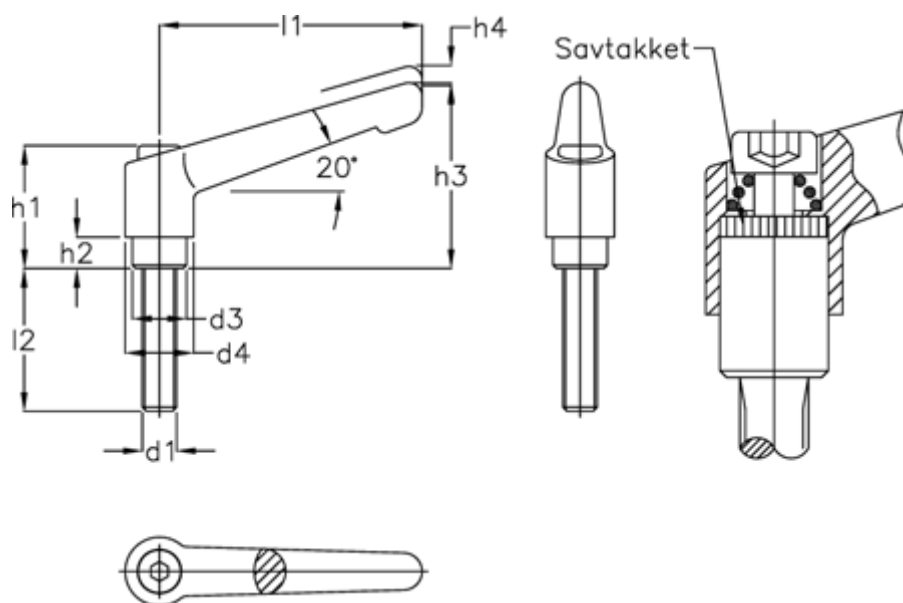

Varenummer: 20487960  
Beskrivelse: E+G indstilleligt spændegreb  
GN 300-45-M6-25-OS Orange RAL 2004

## Mål

d1 = M 6	l2 = 25
d3 = 10	
d4 = 13	
h1 = 24,5	
h2 = 4	
h3 = 35	
h4 = 3,5	
l1 = 45	